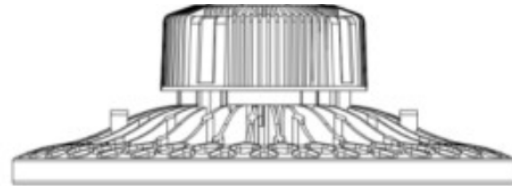

### Specifications

Specifications			
Part Number	HGHL100WR50K	HGHL150WR50K	HGHL200WR50K
Power (Watts)	100	150	200
Light Output (Lumens)	13000	19500	26000
Input Voltage (Volts)	100 - 277		
Lens	120°		
Dimmable	Optional		